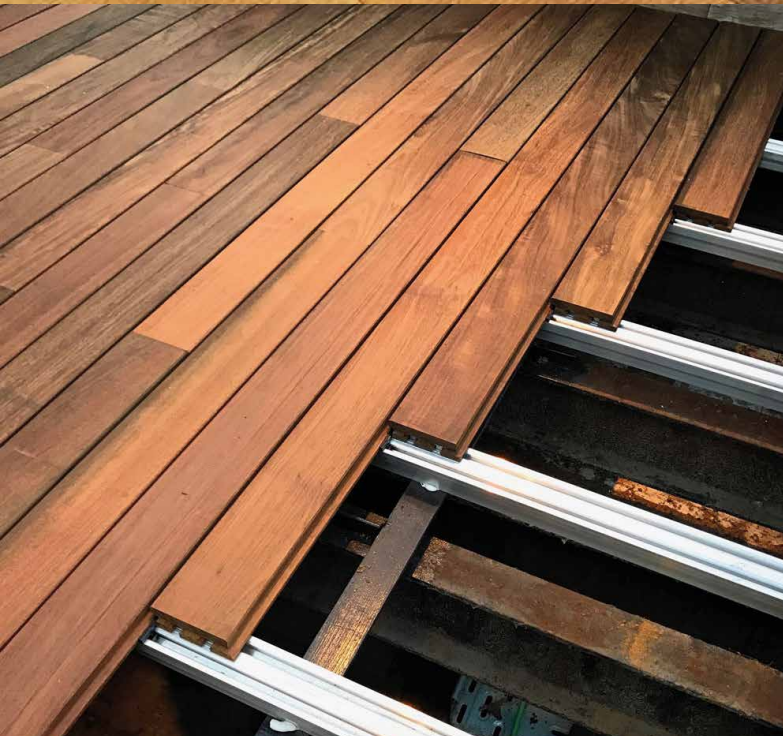

MADERERA

INDAMAZÓNICA
DEL NORTE LTDA.

PRODUCTOS

- PUERTAS Y MARCOS • MESAS Y SILLAS • MADERA ASERRADA • MACHIMBRES
- DECKING-PISO • PELDAÑOS • PISOS • FLISHERS • DECKING-PISCINAS

PUERTAS Y MARCOS

Puertas de madera maciza, así como también puertas placas de alta calidad en especies como mara macho, maní, cuta tigre y cambará entre otras; listas para ser usadas en casas, condominios, oficinas, etc.

MACHIMBRES

Indamazónica es especialista en la producción de pisos y revestimientos de pared o techos de machimbre, que muestran la elegancia y solidez, con maderas que permiten un acabado suave y fino a la vez, en maderas especiales como: Almendrillo Negro (Cumarú), Tajibo (zz), otras.