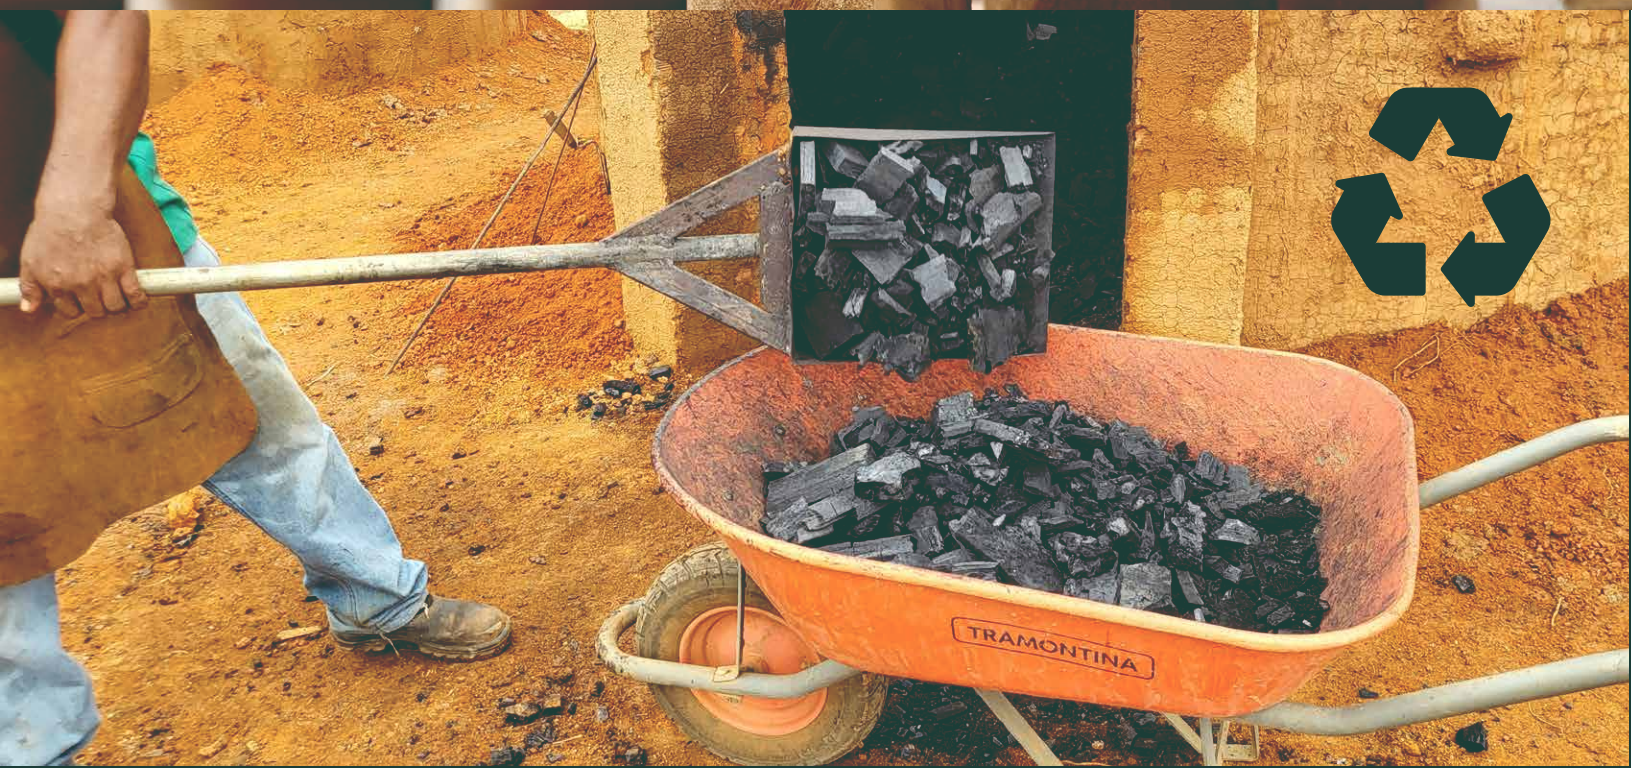

PRODUCTOS DE APROVECHAMIENTO Y RECICLAJE

En **INDAMAZÓNICA** estamos comprometidos con el medio ambiente, aprovechando los residuos de la madera que se convierten en sub productos como: pallets, productos pecuarios y carbón vegetal, generando nuevas fuentes de empleo con responsabilidad social.