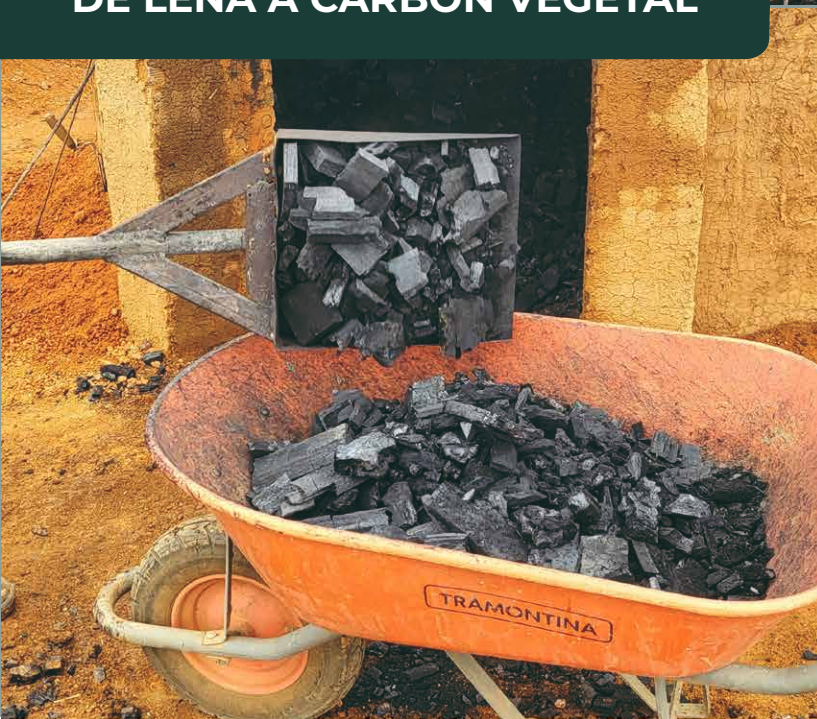

TRANSFORMACIÓN DE LEÑA A CARBÓN VEGETAL